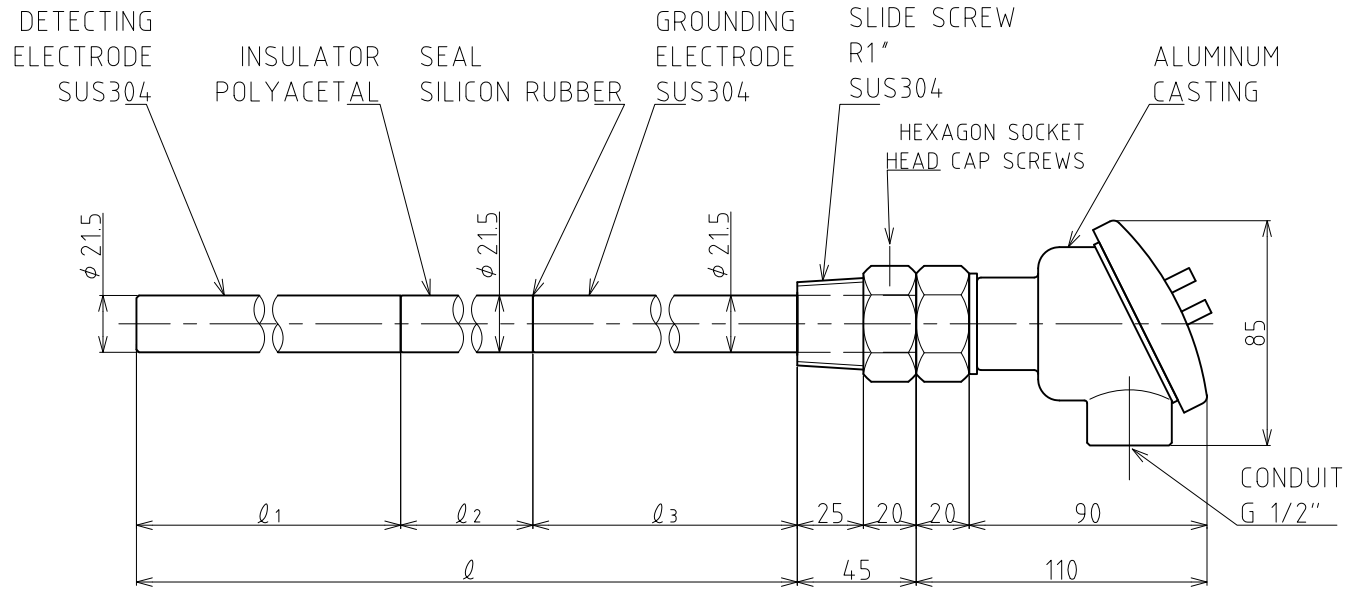

COLOR : 10YR7.5/14

TERMINAL

TO CONVERTER

MODEL	ℓ	ℓ_1	ℓ_2	ℓ_3	NOTE	Q'ty	MODEL	ℓ	ℓ_1	ℓ_2	ℓ_3	NOTE	Q'ty
TSS-A3SA-025	250	100	50	100			TSS-A3SA-065	650	150	50	450		
TSS-A3SA-030	300	100	50	150			TSS-A3SA-070	700	150	50	500		
TSS-A3SA-035	350	100	50	200			TSS-A3SA-075	750	150	50	550		
TSS-A3SA-040	400	100	50	250			TSS-A3SA-080	800	150	50	600		
TSS-A3SA-045	450	100	50	300			TSS-A3SA-085	850	150	50	650		
TSS-A3SA-050	500	100	50	350			TSS-A3SA-090	900	150	50	700		
TSS-A3SA-055	550	150	50	350			TSS-A3SA-095	950	150	50	750		
TSS-A3SA-060	600	150	50	400			TSS-A3SA-100	1000	150	50	800		

○ (Required length)

○ (Required length)

Please tighten the HEXAGON SOCKET HEAD CAP SCREWS surely after deciding the installation position.

a reduced drawing (A3size~)

Q'ty:

図番 CHANGE NOTICE	承認 APPROVED	検図 CHECKED	製図 DRAWN takahashi	名称 TITLE TSS-A3SA-□ CAPACITANCE TYPE LEVEL SENSOR
	第三角法 THIRD ANGLE PROJECTION	尺度 SCALE 1:2	日付 DATE Sep.14.2016	図面番号 DRG. No. HE-13018
			東和制電工業株式会社 TOWA SEIDEN INDUSTRIAL CO., LTD.	