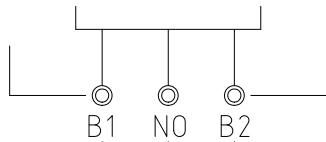

COLOR : 10YR7.5/14

CONVERTOR

INTRINSIC SAFETY TYPE OF EXPLOSION-PROTECTION
Explosion class and Ignition of explosive gases:ia3nG5

a reduced drawing (A3size~)

Q'ty:

| | | |
|----------------------------------------------------------------------------------------------------------------------------------------------------|------------------------------------------------------|------------------------------------------------------------------------------------|
| 図章 CHANGE NOTICE 承認 APPROVED 検図 CHECKED 製図 DRAWN takahashi 日付 DATE Sep,26,2016 東和制電工業株式会社 TOWA SEIDEN INDUSTRIAL CO., LTD. | 第三角法 THIRD ANGLE PROJECTION 尺度 SCALE 1:2 | 名称 TITLE TSE-A8XZ CAPACITANCE TYPE LEVEL SENSOR 図面番号 DRG. No. HE-14025 |
|----------------------------------------------------------------------------------------------------------------------------------------------------|------------------------------------------------------|------------------------------------------------------------------------------------|