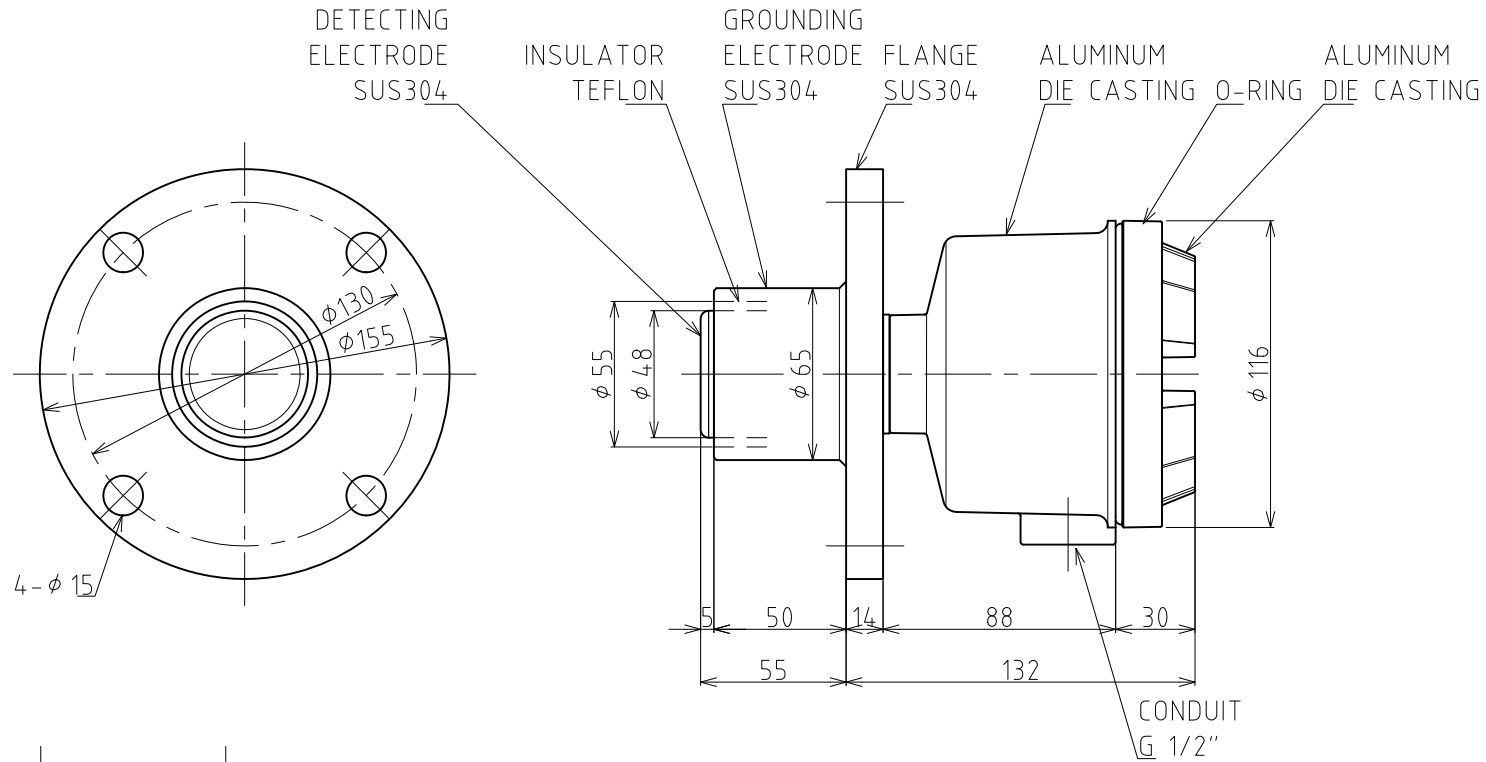

COLOR : 10YR7.5/14

CONVERTOR

INTRINSIC SAFETY TYPE OF EXPLOSION-PROTECTION
Explosion class and Ignition of explosive gases:ia3nG5

a reduced drawing (A3size~)

Q'ty:

| | | |
|----------------------------------------------------------------------------------------------------------------------------------------------------|------------------------------------------------------|------------------------------------------------------------------------------------|
| 図章 CHANGE NOTICE 承認 APPROVED 検図 CHECKED 製図 DRAWN takahashi 日付 DATE Sep,26,2016 東和制電工業株式会社 TOWA SEIDEN INDUSTRIAL CO., LTD. | 第三角法 THIRD ANGLE PROJECTION 尺度 SCALE 1:2 | 名称 TITLE TSE-A8XZ CAPACITANCE TYPE LEVEL SENSOR 図面番号 DRG. No. HE-14025 |
|----------------------------------------------------------------------------------------------------------------------------------------------------|------------------------------------------------------|------------------------------------------------------------------------------------|